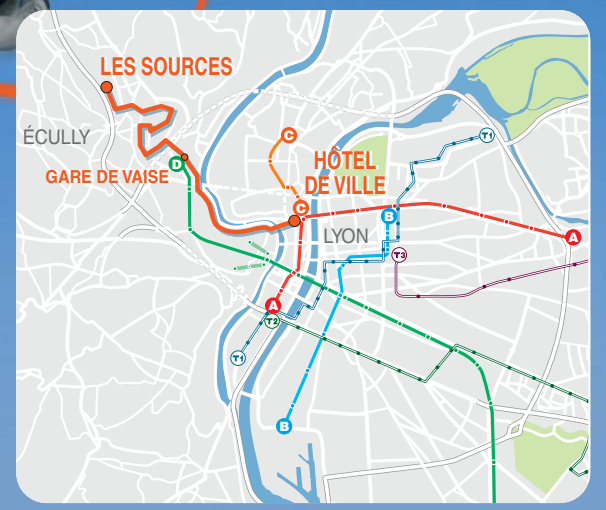

**→ [www.tcl.fr](http://www.tcl.fr)**

**HORAIRES**

**du 4 sept. 06 au 24 juin 07**

Je vous emmène à Gare de Vaise pour un accès rapide au Centre-Ville avec le métro D.

Merci de ne pas jeter sur la voie publique. RCS KEOUS Lyon 308 077 635 - Imprimerie Brailly

## Départs de Hôtel de Ville - L. Pradel

vers Les Sources

vers Gare de Vaise

## Passages à Gare de Vaise

vers Les Sources

vers Lycée de la Martinière-Duchère  
(services directs)