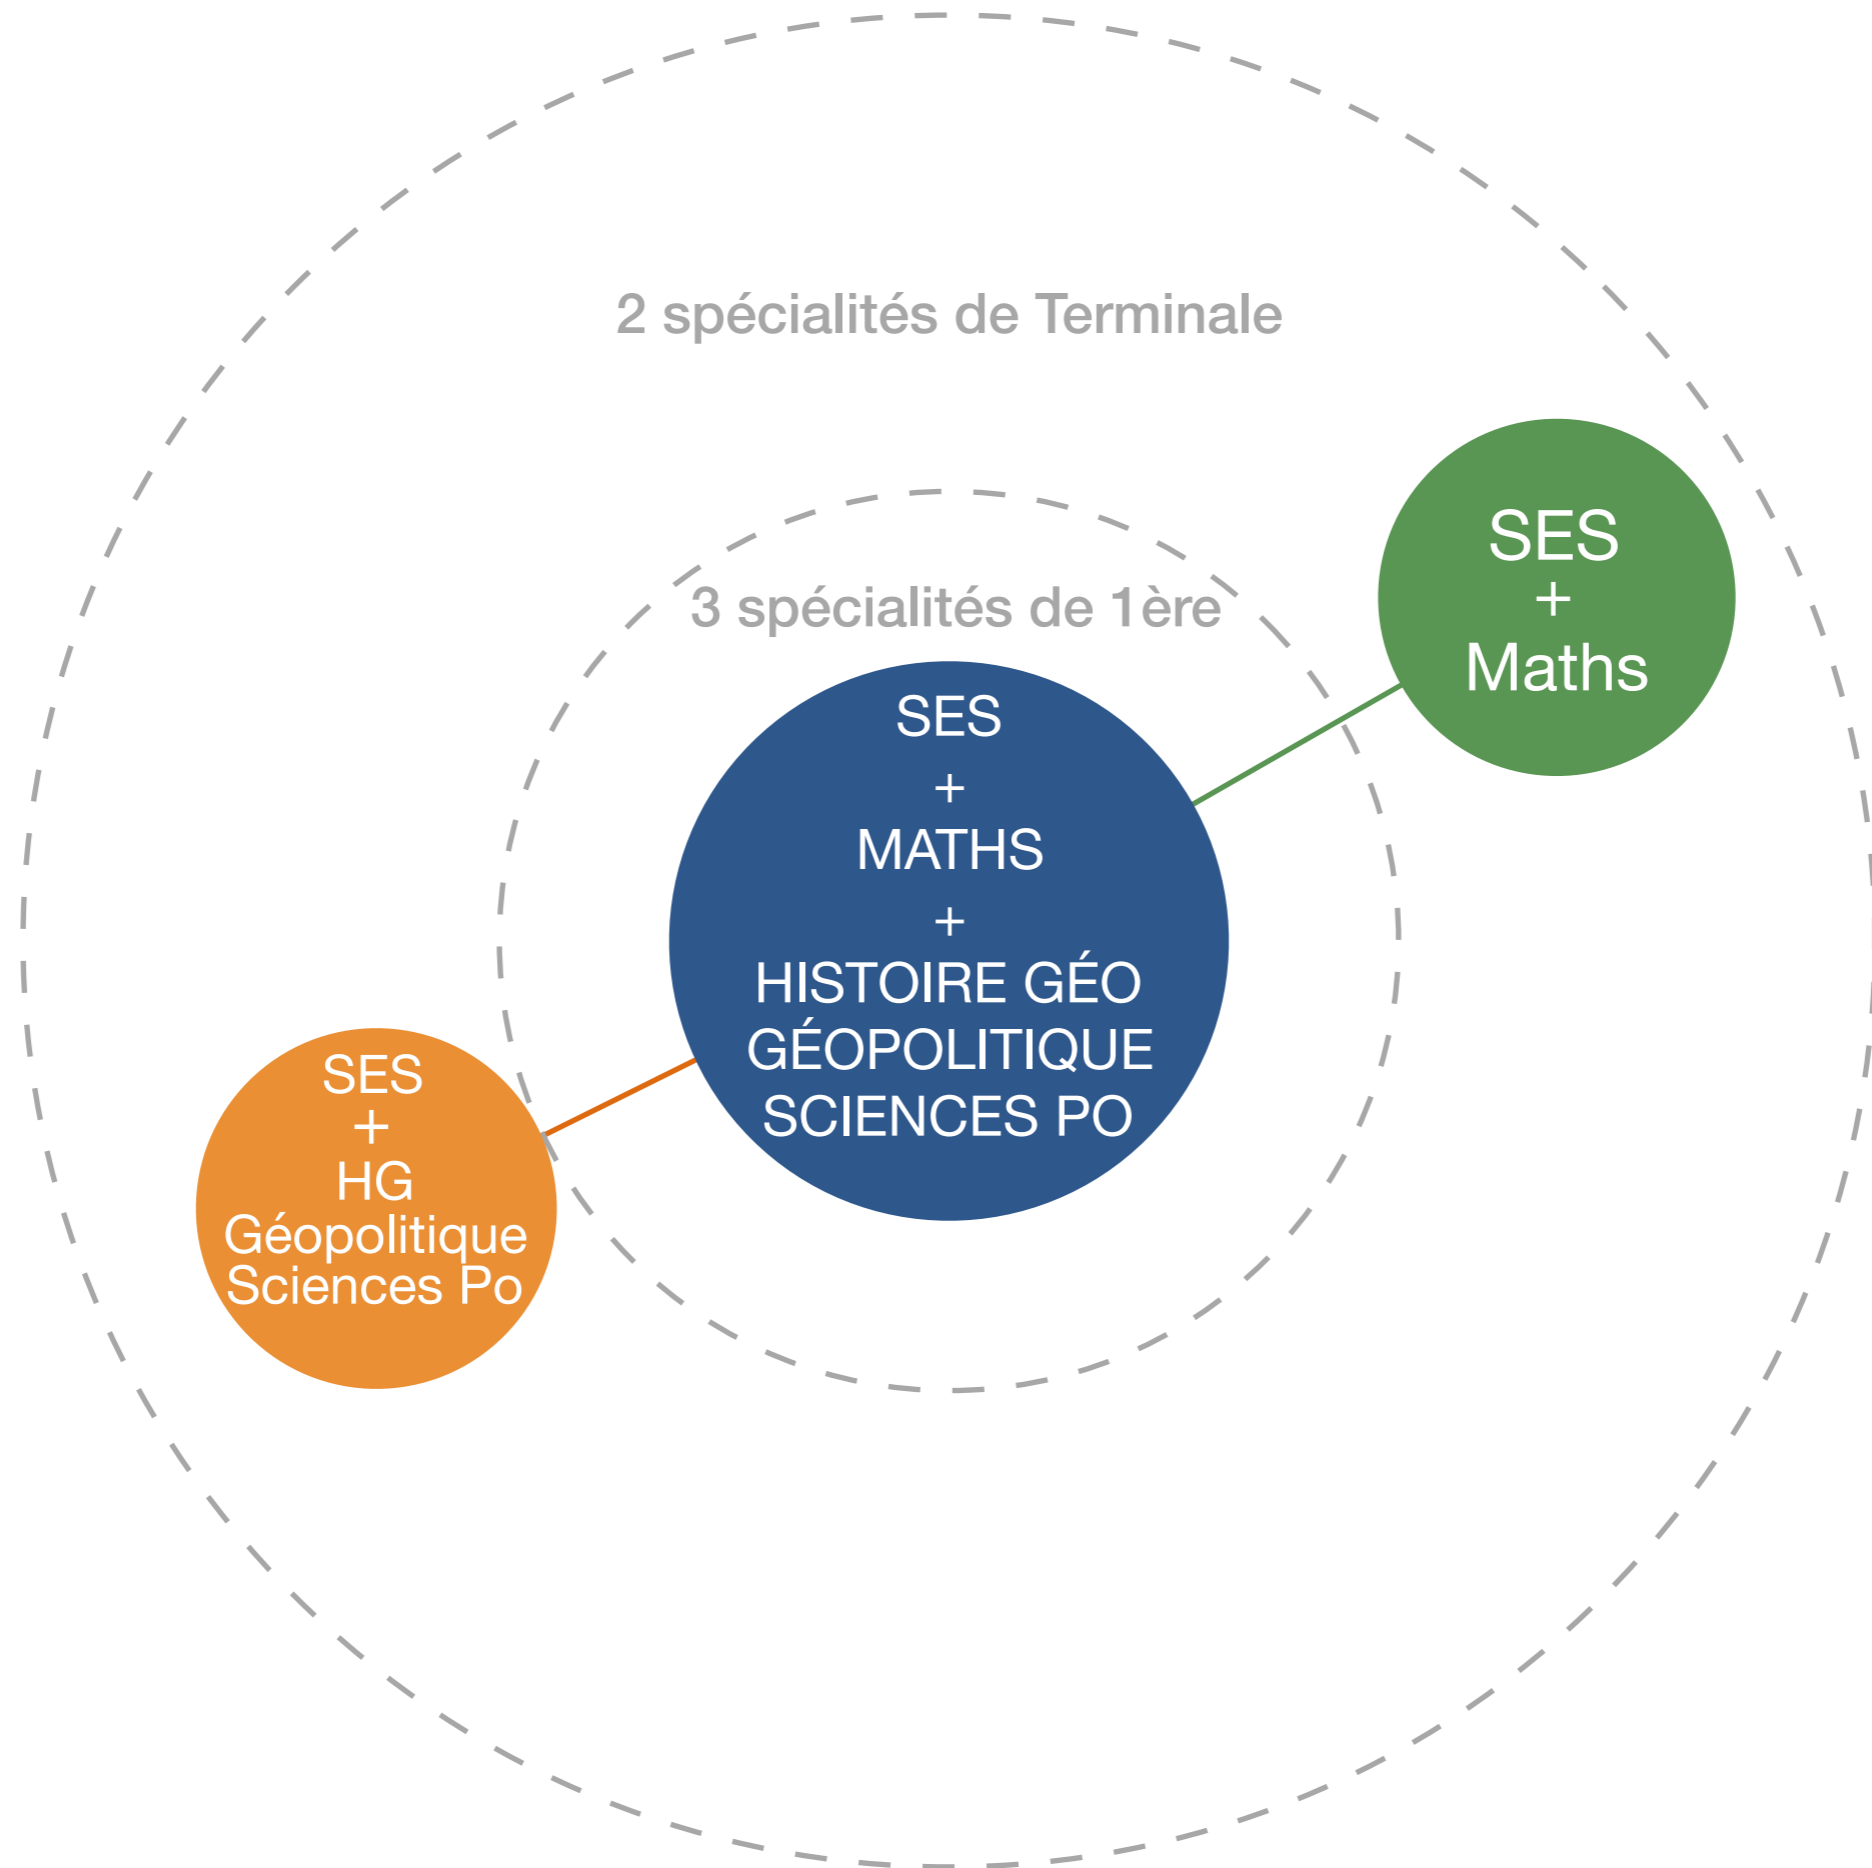

3 spécialités de 1ère

3 spécialités de 1ère

SES

+

MATHS

+

HISTOIRE GÉO
GÉOPOLITIQUE
SCIENCES PO

2 spécialités de Terminale

The diagram consists of three concentric dashed circles. The innermost circle is a solid dark blue circle containing the text 'SES + MATHS + HISTOIRE GÉO GÉOPOLITIQUE SCIENCES PO'. The middle dashed circle is labeled '3 spécialités de 1ère'. The outermost dashed circle is labeled '2 spécialités de Terminale'.

3 spécialités de 1ère

SES

+

MATHS

+

HISTOIRE GÉO
GÉOPOLITIQUE
SCIENCES PO

2 spécialités de Terminale

3 spécialités de 1ère

SES
+
MATHS
+
HISTOIRE GÉO
GÉOPOLITIQUE
SCIENCES PO

SES
+
Maths

Etudes supérieures envisagées

2 spécialités de Terminale

3 spécialités de 1ère

Etudes supérieures envisagées

CPGE

- B/L (LSS)
- ECE
- D2
- DCG
- D1