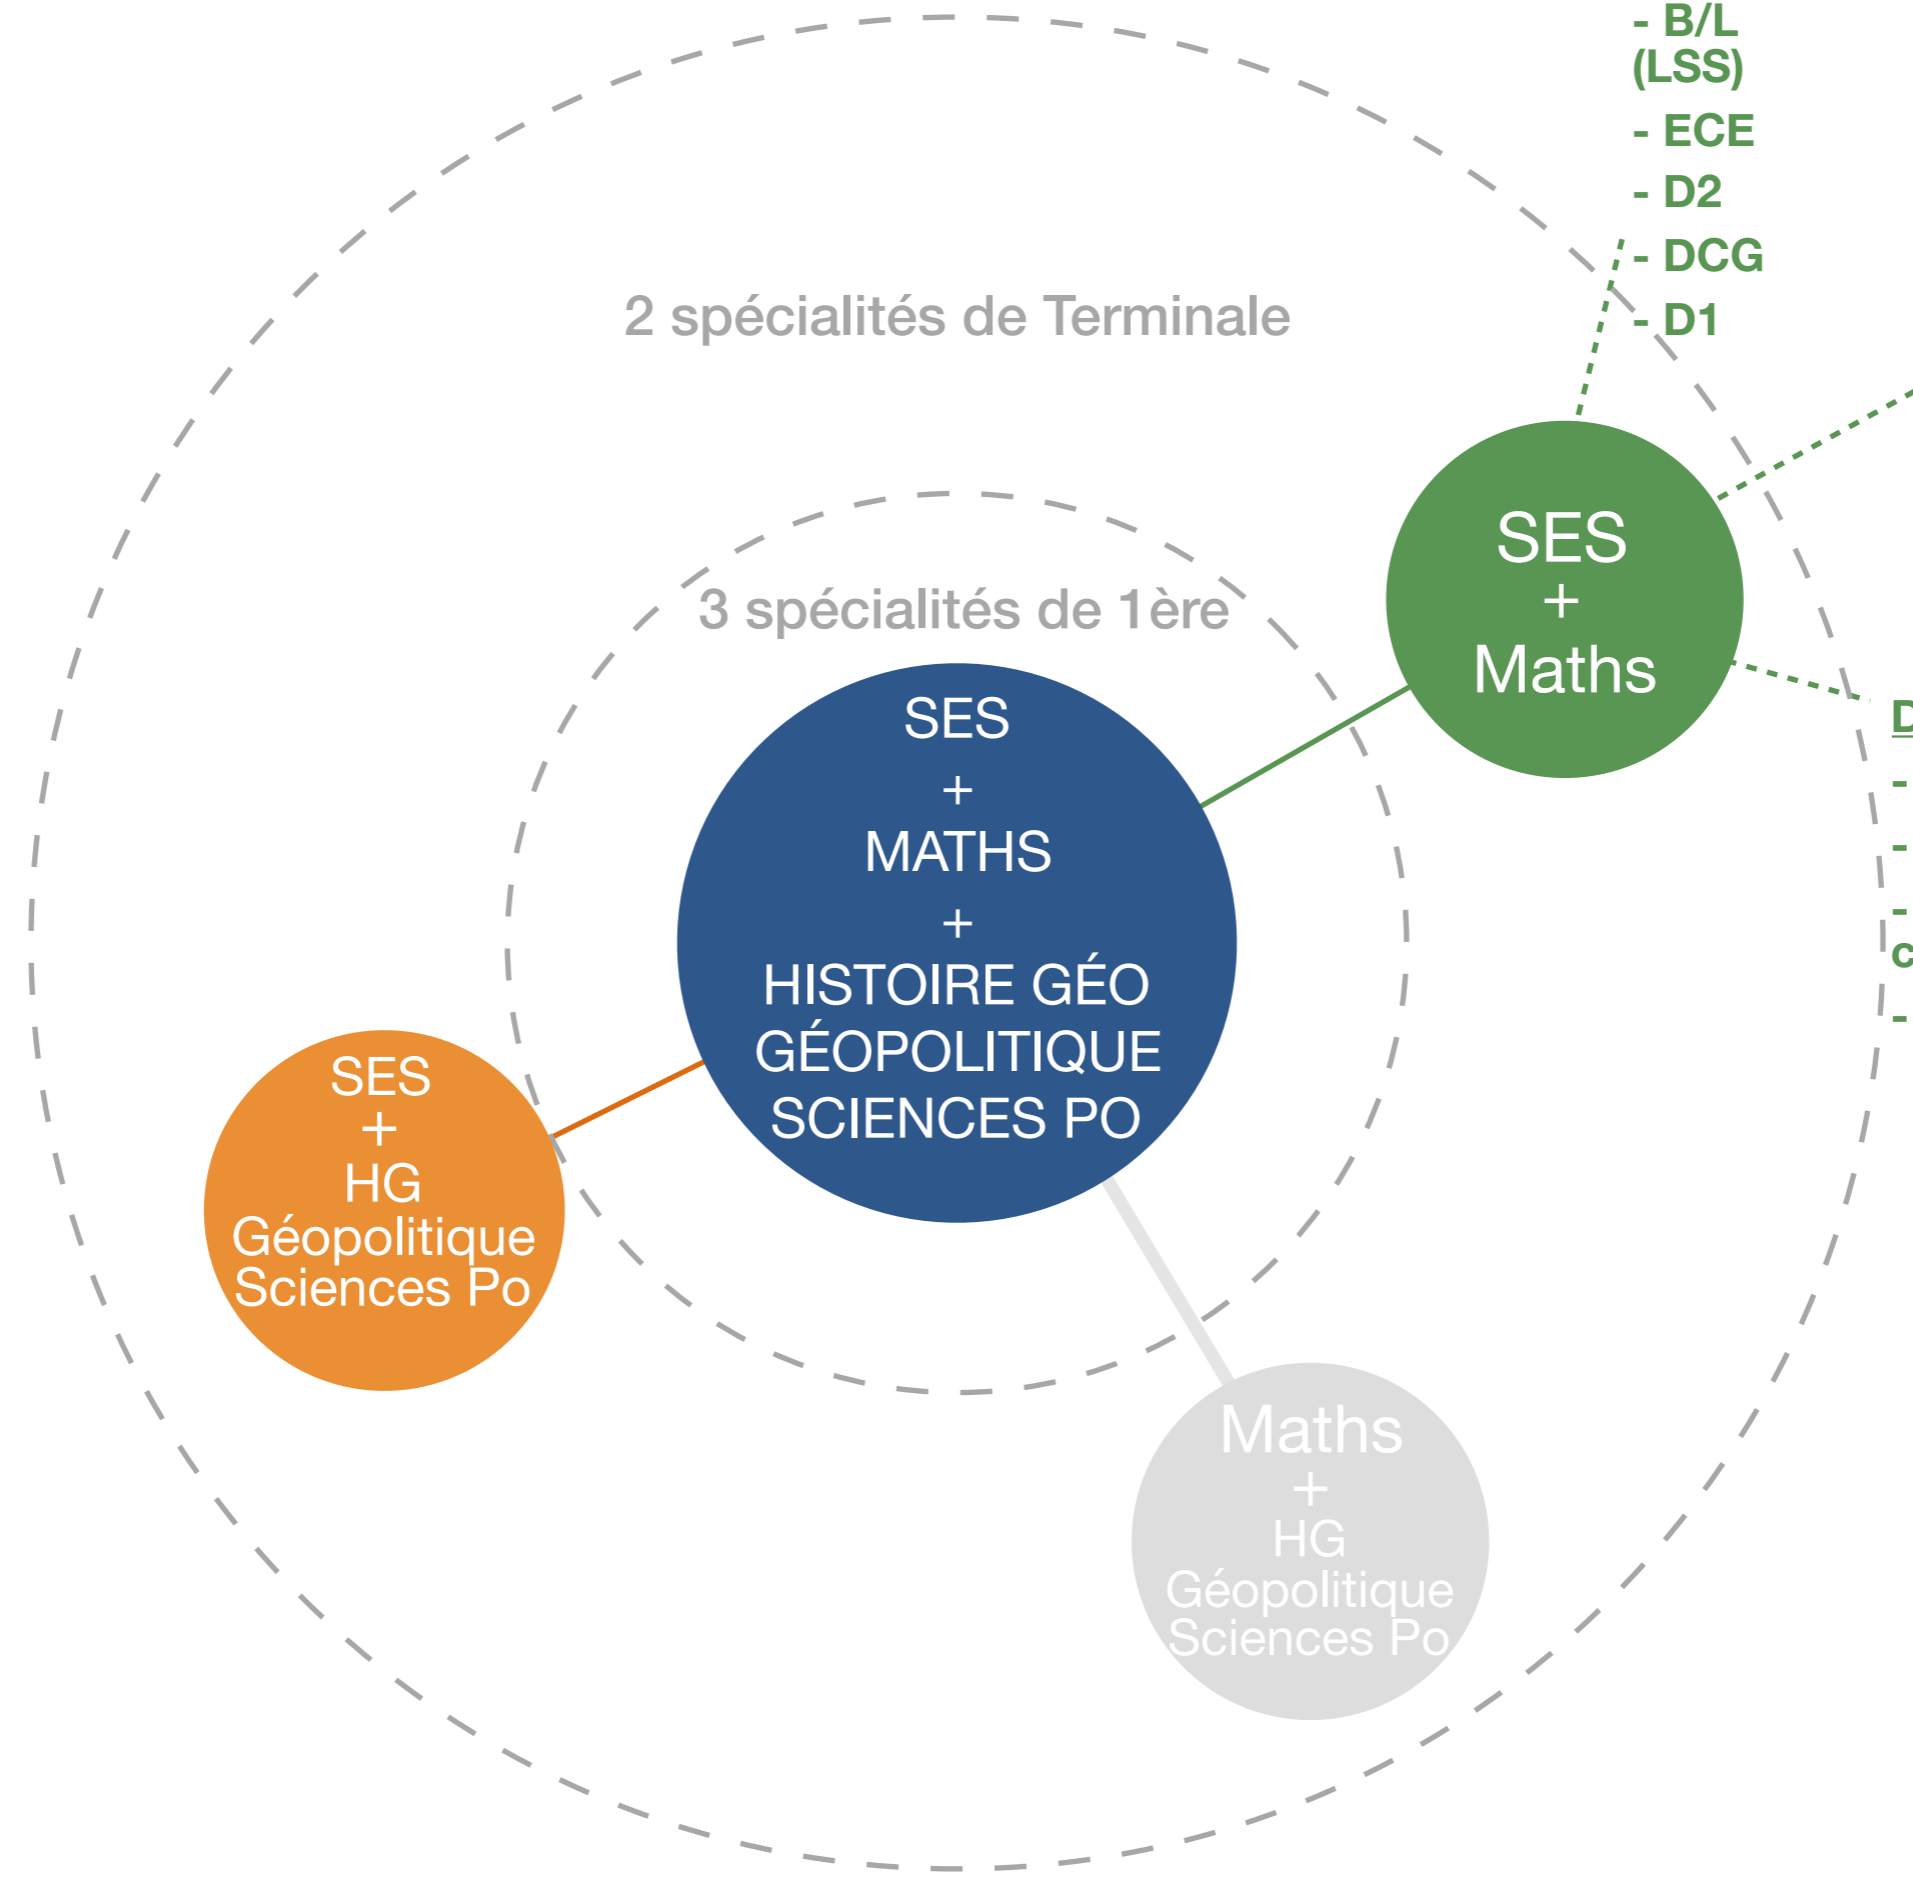

3 spécialités de 1ère