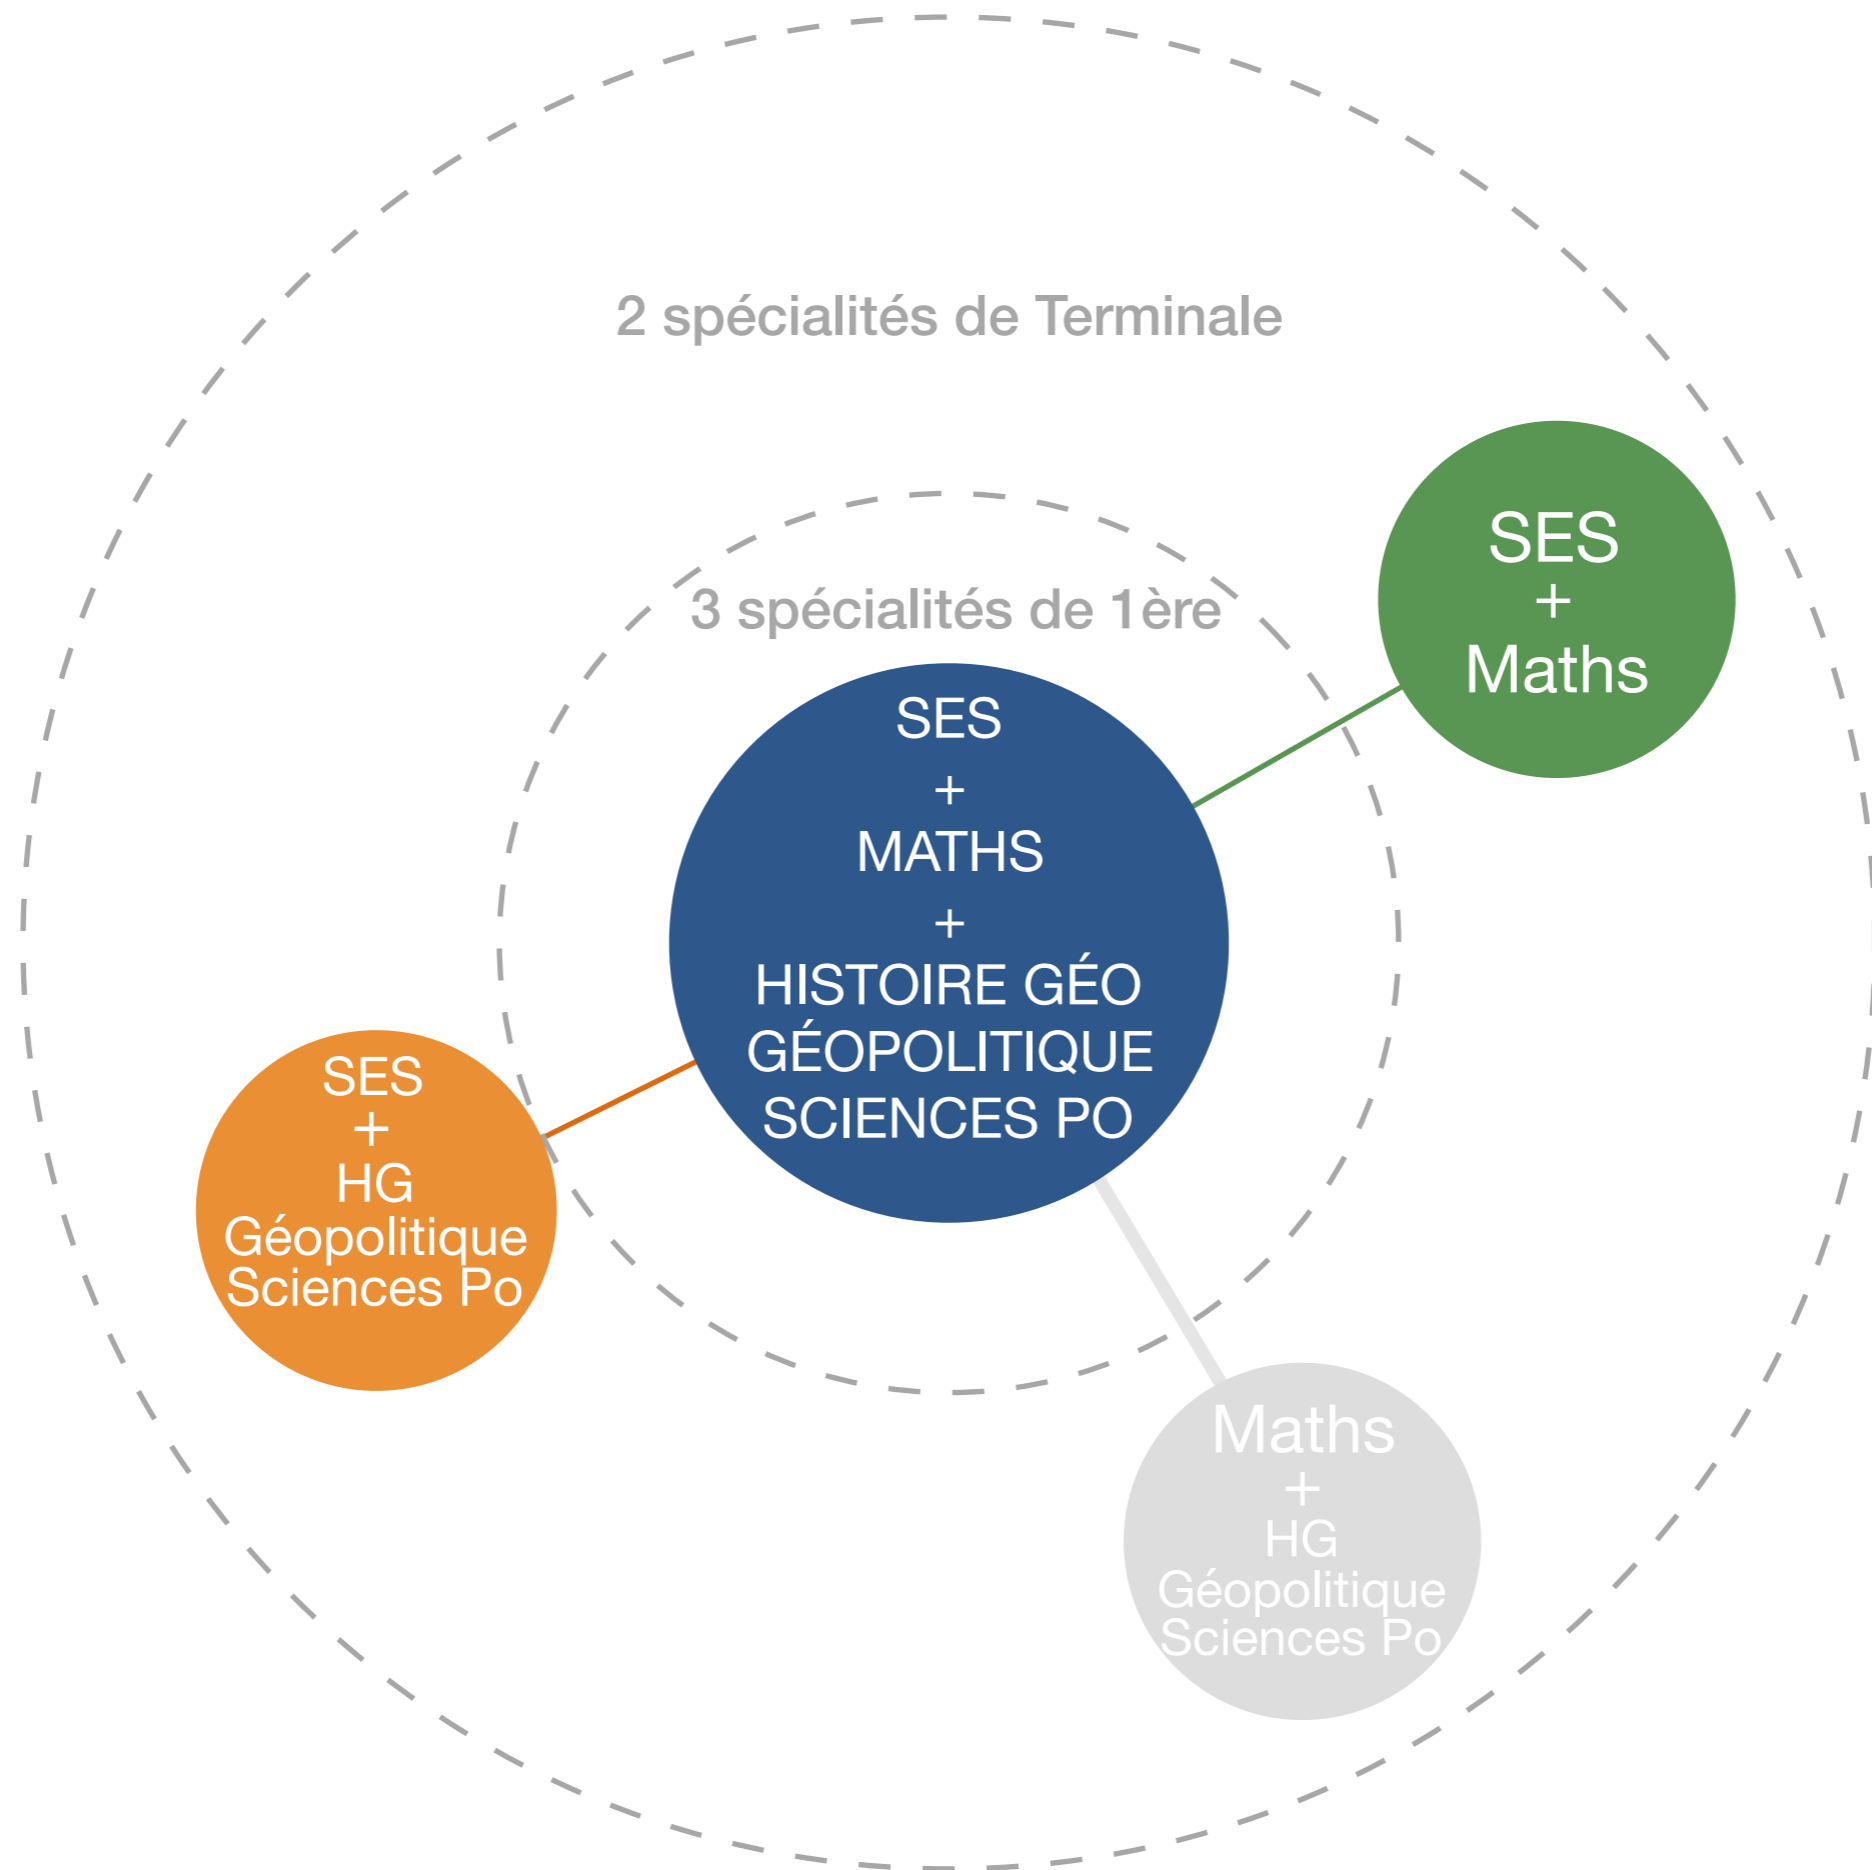

3 spécialités de 1ère

3 spécialités de 1ère

SES

+

MATHS

+

HISTOIRE GÉO
GÉOPOLITIQUE
SCIENCES PO

2 spécialités de Terminale

The diagram consists of three concentric dashed circles. The innermost circle is a solid dark blue circle containing the text 'SES + MATHS + HISTOIRE GÉO GÉOPOLITIQUE SCIENCES PO'. The middle dashed circle is labeled '3 spécialités de 1ère'. The outermost dashed circle is labeled '2 spécialités de Terminale'.

3 spécialités de 1ère

SES

+

MATHS

+

HISTOIRE GÉO
GÉOPOLITIQUE
SCIENCES PO

2 spécialités de Terminale

3 spécialités de 1ère

SES
+
MATHS
+
HISTOIRE GÉO
GÉOPOLITIQUE
SCIENCES PO

SES
+
Maths

Etudes supérieures envisagées

2 spécialités de Terminale

3 spécialités de 1ère

Etudes supérieures envisagées

CPGE

- B/L (LSS)
- ECE
- D2
- DCG
- D1