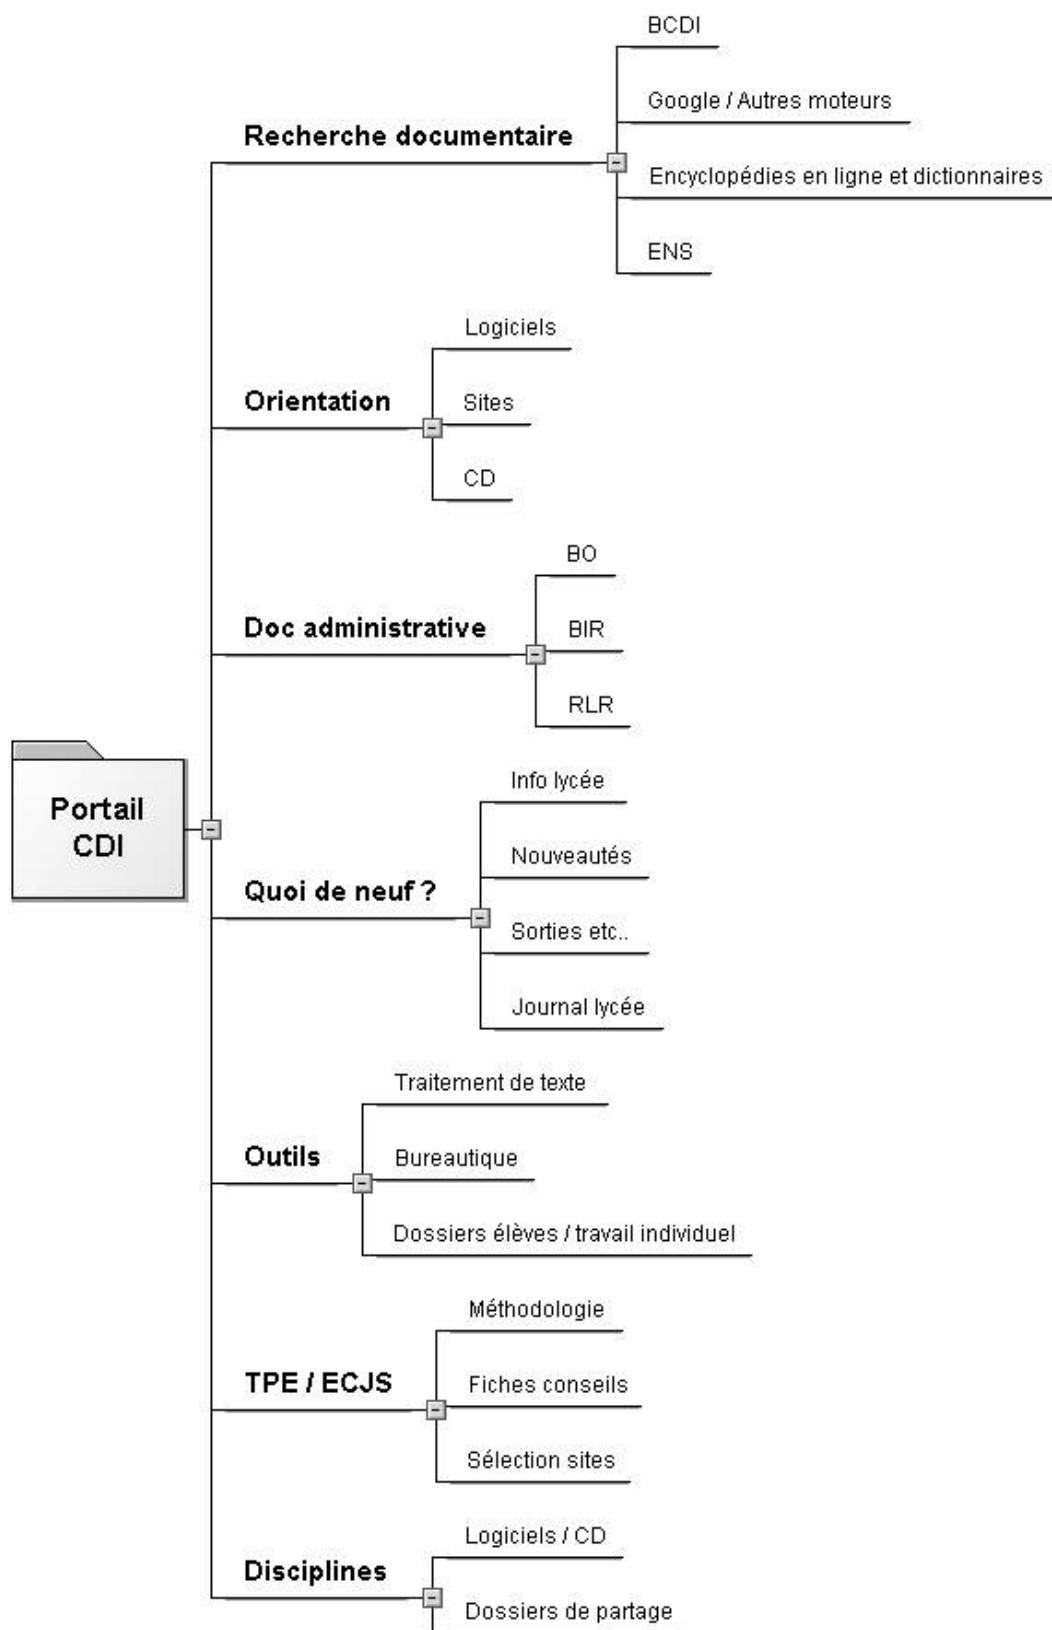

Groupe 1. Lycée